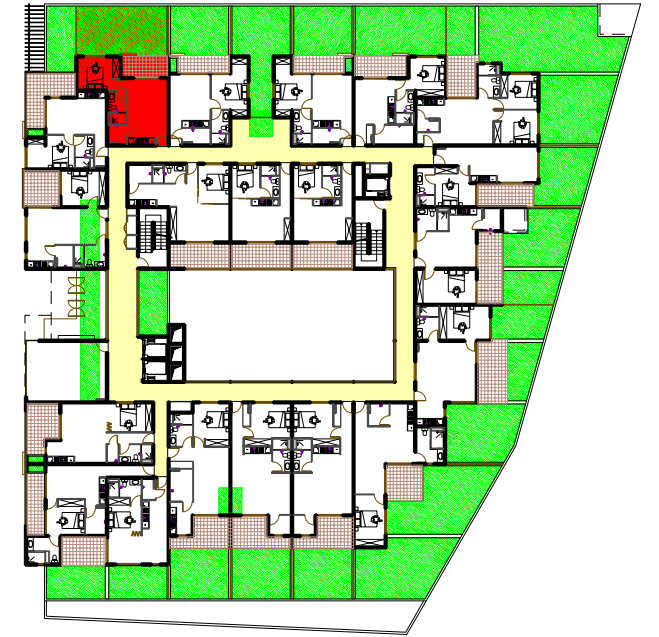

Appartement F103
échelle : 1/100

Plan du R+1
sans échelle

SURFACES	
2.Séjour / Cuisine	20.78m ²
2.Chambre	11.05m ²
3.Salle de bain	4.30m ²
4.Cellier	2.80m ²
S.HABITABLE	38.93m²
5.Terrasse	8.92m ²
S.TERRASSE	8.92m²
6.Jardinet	34.40m ²
S.TOTALE	82.25m²

POSITIONNEMENT	
1er Étage	<input checked="" type="checkbox"/>
2ème Étage	<input type="checkbox"/>
3ème Étage	<input type="checkbox"/>
4ème Étage	<input type="checkbox"/>
5ème Étage	<input type="checkbox"/>
6ème Étage	<input type="checkbox"/>
7ème Étage	<input type="checkbox"/>
8ème Étage	<input type="checkbox"/>