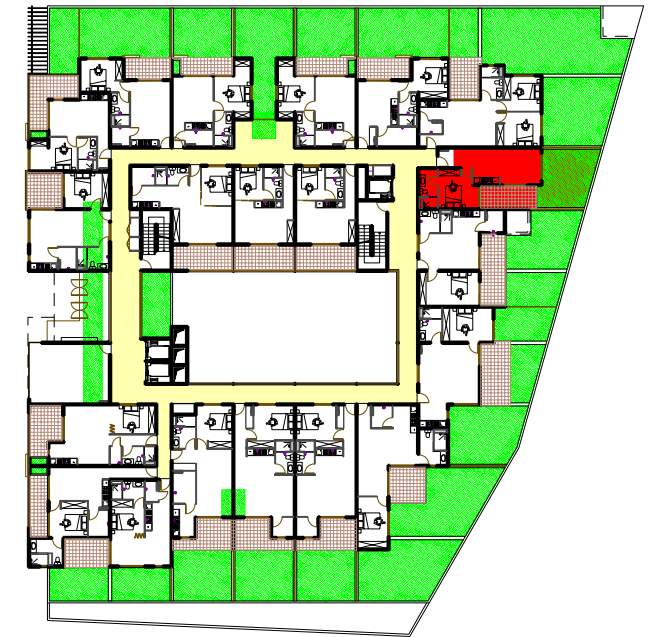

Appartement F111
échelle : 1/100

Plan du R+1
sans échelle

SURFACES	
1. Entrée	4.90m ²
2. Séjour / Cuisine	17.76m ²
3. Chambre	11.15m ²
4. Salle de bain	5.15m ²
S.HABITABLE	38.96m²
5. Terrasse 1	9.92m ²
S.TERRASSE	9.92m²
6. Jardin 1	24.50m ²
S.TOTALE	73.38m²

POSITIONNEMENT	
1er Étage	<input checked="" type="checkbox"/>
2ème Étage	<input type="checkbox"/>
3ème Étage	<input type="checkbox"/>
4ème Étage	<input type="checkbox"/>
5ème Étage	<input type="checkbox"/>
6ème Étage	<input type="checkbox"/>
7ème Étage	<input type="checkbox"/>
8ème Étage	<input type="checkbox"/>