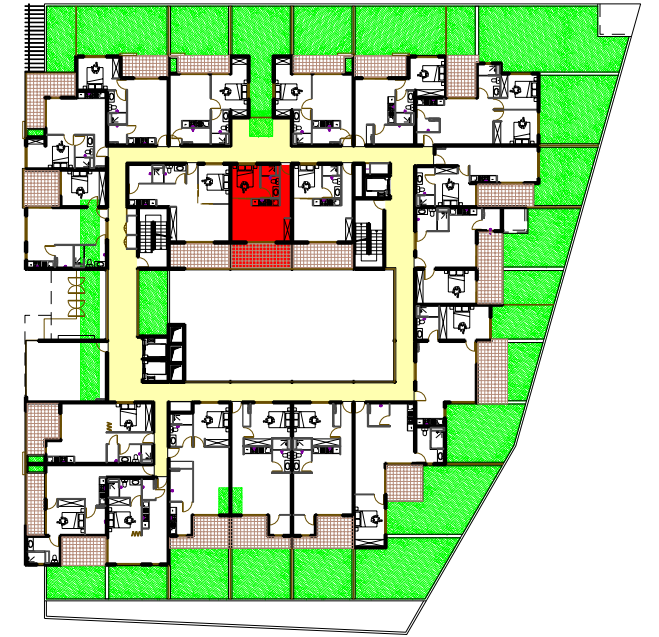

Appartement F106 / F206 à F706
 échelle : 1/100

Plan du R+1
 sans échelle

SURFACES	
1. Entrée	3.32m ²
2. Séjour / Cuisine	26.62m ²
3. Salle de bain	4.30m ²
S.HABITABLE	34.24m²
4. Terrasse	11.06m ²
S.TERRASSE	11.06m²
S.TOTALE	45.30m²

POSITIONNEMENT	
1er Étage	
2ème Étage	
3ème Étage	
4ème Étage	
5ème Étage	
6ème Étage	
7ème Étage	
8ème Étage	

RÉSIDENCE NEW - MAHANA Immeuble de 150 logements en R-3 / R+8 Espaces communs et commerciaux en RdC			
NIVEAU R+1 à R+6			COM.
Maitrise d'ouvrage :			F1.02
Maitrise d'œuvre :			10
Agence d'Architecture Pascal Beaudet d.p.i.g B.P. 4 802 - 98713 Papeete - Tahiti Tél: 42 08 28 - Fax: 42 08 38 ag.pascal.beaudet@gmail.com			ECHELLE : 1/100e DATE : 06/10/2014