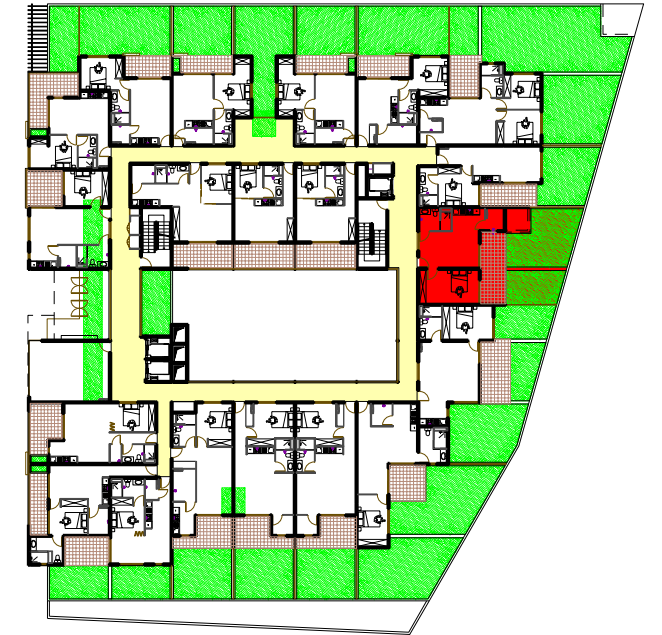

Appartement F112
échelle : 1/100

Plan du R+1
sans échelle

SURFACES	
1.Séjour	16.77m ²
2.Chambre	15.77m ²
3.Salle de bain	5.20m ²
4.Cuisine	5.68m ²
5.Cellier	3.12m ²
S.HABITABLE	46.54m²
6.Terrasse	13.42m ²
S.TERRASSE	13.42m²
7.Jardinet	47.25m ²
S.TOTALE	107.21m²

POSITIONNEMENT	
1er Étage	
2ème Étage	
3ème Étage	
4ème Étage	
5ème Étage	
6ème Étage	
7ème Étage	
8ème Étage	

RÉSIDENCE NEW - MAHANA	
Immeuble de 150 logements en R-3 / R+8 Espaces communs et commerciaux en RdC	
NIVEAU R+1	COM.
Maitrise d'ouvrage :	F2.08
·	12
·	
Maitrise d'oeuvre :	
Agence d'Architecture Pascal Beaudet d.p.l.g	
B.P. 4 802 - 98713 Papéete - Tahiti Tél: 42 08 28 - Fax: 42 08 38 ag.pascal.beaudet@gmail.com	
ECHELLE	DATE
1/100e	06/10/2014