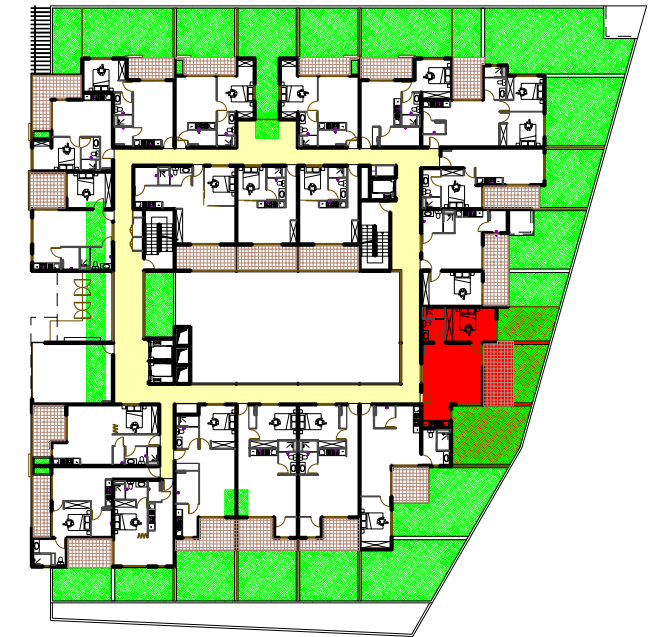

Appartement F113
échelle : 1/100

Plan du R+1
sans échelle

SURFACES	
1.Séjour	27.47m ²
2.Chambre	12.95m ²
3.Salle de bain	5.48m ²
4.Cuisine	5.08m ²
S.HABITABLE	50.98m²
7.Terrasse	14.04m ²
S.TERRASSE	14.04m²
7.Jardinet	60.76m ²
S.TOTALE	125.78m²

POSITIONNEMENT	
1er Étage	<input checked="" type="checkbox"/>
2ème Étage	<input type="checkbox"/>
3ème Étage	<input type="checkbox"/>
4ème Étage	<input type="checkbox"/>
5ème Étage	<input type="checkbox"/>
6ème Étage	<input type="checkbox"/>
7ème Étage	<input type="checkbox"/>
8ème Étage	<input type="checkbox"/>