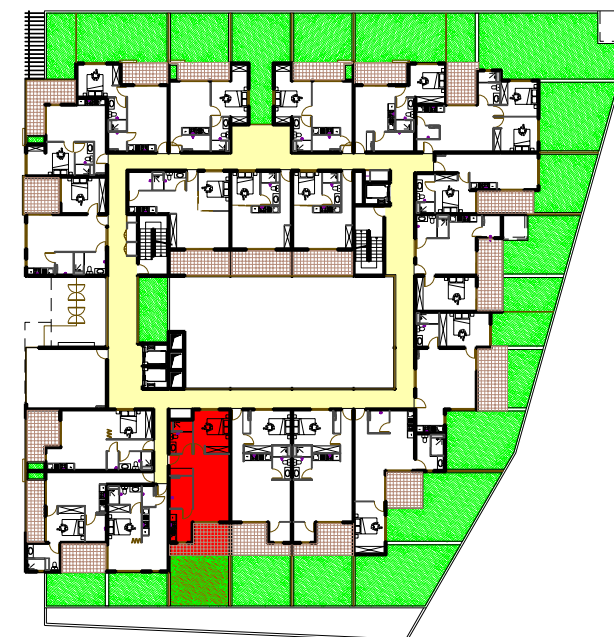

Appartement F117
échelle : 1/100

Plan du R+1
sans échelle

SURFACES	
1. Entrée - Dgt	3.80m ²
2. Séjour	18.60m ²
3. Chambre	11.66m ²
4. Salle de bain	5.38m ²
5. Cuisine	5.70m ²
6. Cellier	5.60m ²
S.HABITABLE	50.74m²
7. Terrasse	11.10m ²
S.TERRASSE	11.10m²
8. Jardin	22.70m ²
S.TOTALE	84.54m²

POSITIONNEMENT	
1er Étage	<input checked="" type="checkbox"/>
2ème Étage	<input type="checkbox"/>
3ème Étage	<input type="checkbox"/>
4ème Étage	<input type="checkbox"/>
5ème Étage	<input type="checkbox"/>
6ème Étage	<input type="checkbox"/>
7ème Étage	<input type="checkbox"/>
8ème Étage	<input type="checkbox"/>