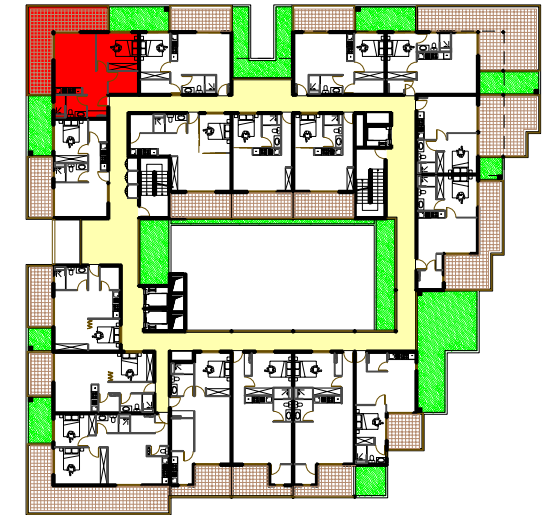

Appartement F702
échelle : 1/100

Plan du R+7
sans échelle

SURFACES	
1. Entrée - Dgt	3.40m ²
2. Séjour / Cuisine	21.88m ²
3. Chambre	11.80m ²
4. Salle de bain	5.20m ²
5. Cellier	5.10m ²
S.HABITABLE	47.38m²
6. Terrasse	26.33m ²
S.TERRASSE	26.33m²
S.TOTALE	73.71m²

POSITIONNEMENT	
1er Étage	
2ème Étage	
3ème Étage	
4ème Étage	
5ème Étage	
6ème Étage	
7ème Étage	
8ème Étage	

RÉSIDENCE NEW - MAHANA	
Immeuble de 150 logements en R-3 / R+8 Espaces communs et commerciaux en RdC	
NIVEAU R+7	COM.
Maitrise d'ouvrage :	F2.29
	37
Maitrise d'oeuvre : Agence d'Architecture Pascal Beaudet d.p.l.g. B.P. 4 802 - 98713 Papeete - Tahiti Tél: 42 08 28 - Fax: 42 08 38 ag.pascal.beaudet@gmail.fr	ECHELLE DATE 1/100e 06/10/2014