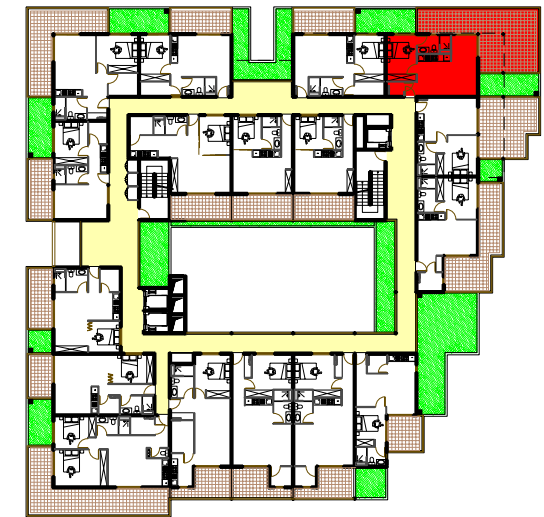

Appartement F708
échelle : 1/100

Plan du R+7
sans échelle

SURFACES	
1.Séjour / Cuisine	24.84m ²
2.Chambre	10.50m ²
3.Salle de bain	4.30m ²
4.Cellier	1.60m ²
S.HABITABLE	41.24m²
5.Terrasse	40.26m ²
S.TERRASSE	40.26m²
S.TOTALE	81.50m²

POSITIONNEMENT	
1er Étage	
2ème Étage	
3ème Étage	
4ème Étage	
5ème Étage	
6ème Étage	
7ème Étage	
8ème Étage	

RÉSIDENCE NEW - MAHANA

Immeuble de 150 logements en R-3 / R+8
Espaces communs et commerciaux en RdC