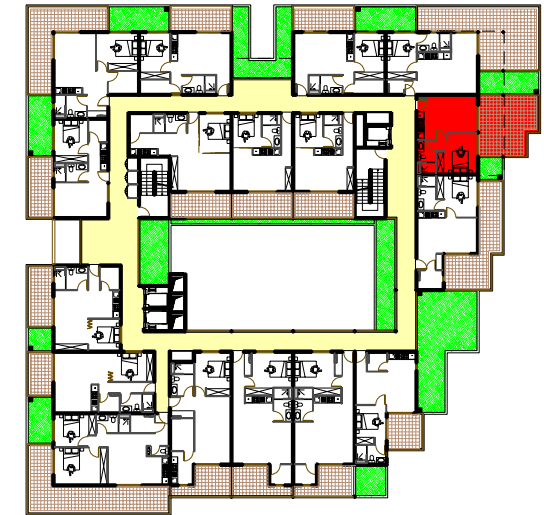

Appartement F709
échelle : 1/100

Plan du R+7
sans échelle

SURFACES	
1.Séjour / Cuisine	17.52m ²
2.Chambre	11.75m ²
3.Salle de bain	4.30m ²
S.HABITABLE	33.57m²
4.Terrasse	24.94m ²
S.TERRASSE	24.94m²
S.TOTALE	58.51m²

POSITIONNEMENT	
1er Étage	
2ème Étage	
3ème Étage	
4ème Étage	
5ème Étage	
6ème Étage	
7ème Étage	
8ème Étage	

RÉSIDENCE NEW - MAHANA	
Immeuble de 150 logements en R-3 / R+8 Espaces communs et commerciaux en RdC	
NIVEAU R+7	COM.
Maitrise d'ouvrage :	F2.33
	41
Maitrise d'oeuvre : Agence d'Architecture Pascal Beaudet d.p.l.g. B.P. 4 802 - 98713 Papeete - Tahiti Tél: 42 08 28 - Fax: 42 08 38 ag.pascal.beaudet@mail.fr	ECHELLE DATE 1/100e 06/10/2014