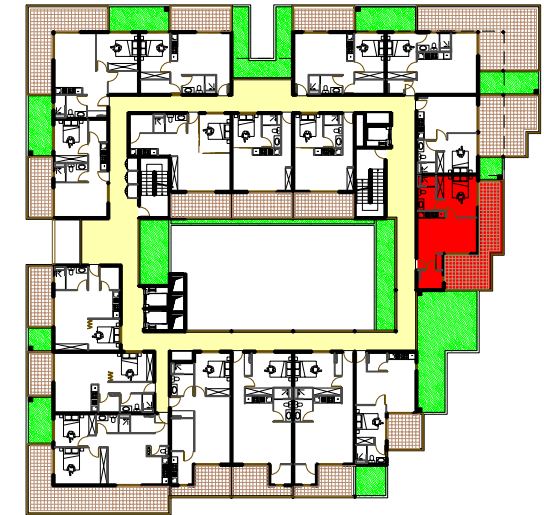

Appartement F710
échelle : 1/100

Plan du R+7
sans échelle

SURFACES	
1.Séjour / Cuisine	21.45m ²
2.Chambre	11.50m ²
3.Salle de bain	5.10m ²
4.Cellier	3.35m ²
S.HABITABLE	41.40m²
5.Terrasse	24.80m ²
S.TERRASSE	24.80m²
S.TOTALE	66.20m²

POSITIONNEMENT	
1er Étage	
2ème Étage	
3ème Étage	
4ème Étage	
5ème Étage	
6ème Étage	
7ème Étage	
8ème Étage	

RÉSIDENCE NEW - MAHANA	
Immeuble de 150 logements en R-3 / R+8 Espaces communs et commerciaux en RdC	
NIVEAU R+7	COM.
Maitrise d'ouvrage :	F2.34
	42
Maitrise d'oeuvre : Agence d'Architecture Pascal Beaudet d.p.l.g. B.P. 4 802 - 98713 Papéete - Tahiti Tél: 42 08 28 - Fax: 42 08 38 ag.pascal.beaudet@gmail.fr	ECHELLE DATE 1/100e 06/10/2014