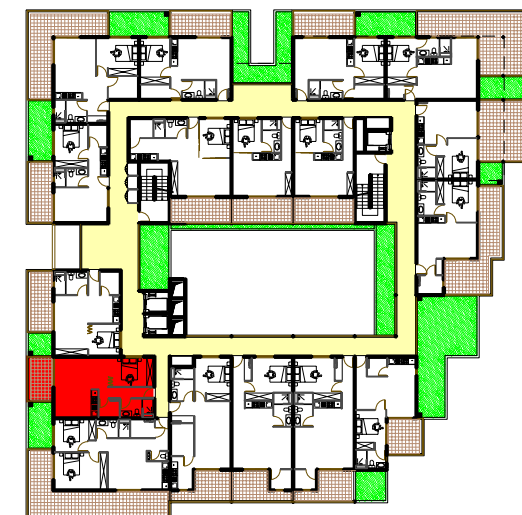

Appartement F712
échelle : 1/100

Plan du R+7
sans échelle

SURFACES	
1. Entrée - Dgt	4.45m ²
2. Séjour / Cuisine	32.22m ²
3. Salle de bain	4.30m ²
4. Cellier	2.80m ²
S.HABITABLE	43.77m²
5. Terrasse	8.88m ²
S.TERRASSE	8.88m²
S.TOTALE	52.65m²

POSITIONNEMENT	
1er Étage	
2ème Étage	
3ème Étage	
4ème Étage	
5ème Étage	
6ème Étage	
7ème Étage	
8ème Étage	

RÉSIDENCE NEW - MAHANA	
Immeuble de 150 logements en R-3 / R+8 Espaces communs et commerciaux en RdC	
NIVEAU R+7	COM.
Maitrise d'ouvrage :	F1.07
	45
Maitrise d'oeuvre : Agence d'Architecture Pascal Beaudet d.p.l.g. B.P. 4 802 - 98713 Papeete - Tahiti Tél: 42 08 28 - Fax: 42 08 38 ag.pascal.beaudet@gmail.com	ECHELLE DATE 1/100e 06/10/2014