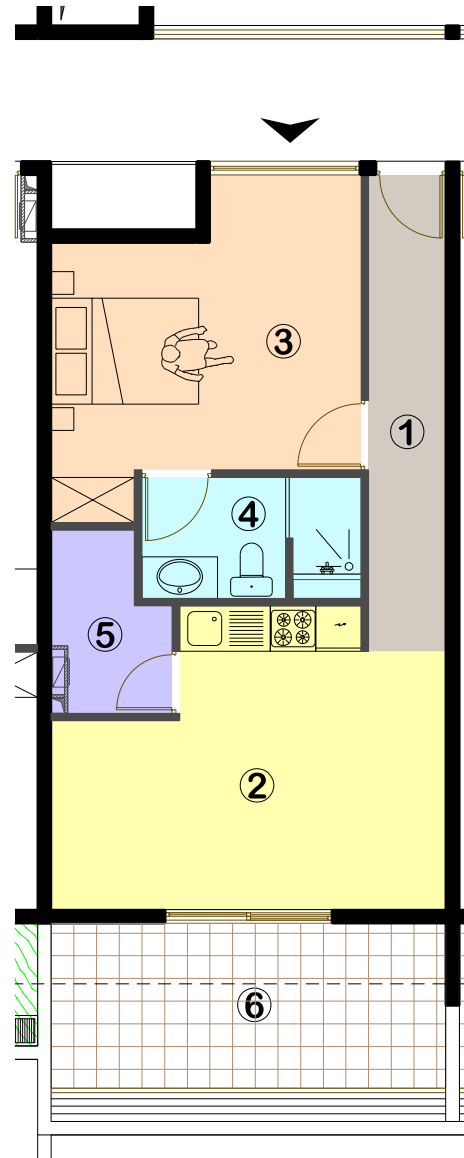

Appartement F807
échelle : 1/100

Plan du R+8
sans échelle

SURFACES	
1. Entrée - Dgt	6.45m ²
2. Séjour / Cuisine	18.16m ²
3. Chambre	14.90m ²
4. Salle de bain	4.30m ²
5. Cellier	3.40m ²
S.HABITABLE	47.21m²
6. Terrasse	13.68m ²
S.TERRASSE	13.68m²
S.TOTALE	60.89m²

POSITIONNEMENT	
1er Étage	
2ème Étage	
3ème Étage	
4ème Étage	
5ème Étage	
6ème Étage	
7ème Étage	
8ème Étage	

RÉSIDENCE NEW - MAHANA							
Immeuble de 150 logements en R-3 / R+8 Espaces communs et commerciaux en RdC							
NIVEAU R+8			COM.				
Maîtrise d'ouvrage :			F2.41				
			53				
Maîtrise d'oeuvre : Agence d'Architecture Pascal Beaudet d.p.l.g. B.P. 4 802 - 98713 Papeete - Tahiti Tél: 42 08 28 - Fax: 42 08 38 ag.pascal.beaudet@gmail.com			<table border="1"> <tr> <td>ECHELLE</td> <td>DATE</td> </tr> <tr> <td>1/100e</td> <td>06/10/2014</td> </tr> </table>	ECHELLE	DATE	1/100e	06/10/2014
ECHELLE	DATE						
1/100e	06/10/2014						