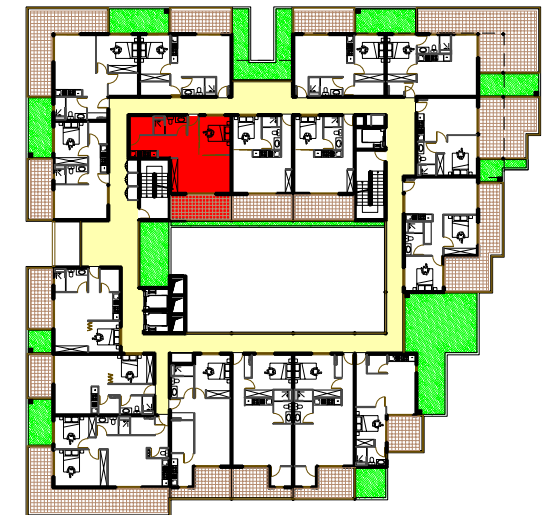

Appartement F703
échelle : 1/100

Plan du R+7
sans échelle

SURFACES	
1.Séjour	32.85m ²
2.Cuisine	6.95m ²
3.Cellier	3.24m ²
4.Salle de bain	4.30m ²
S.HABITABLE	47.34m²
5.Terrasse	11.06m ²
S.TERRASSE	11.06m²
S.TOTALE	58.40m²

POSITIONNEMENT	
1er Étage	
2ème Étage	
3ème Étage	
4ème Étage	
5ème Étage	
6ème Étage	
7ème Étage	
8ème Étage	

RÉSIDENCE NEW - MAHANA			
Immeuble de 154 logements en R-3 / R+9 Espaces communs et commerciaux en RdC			
NIVEAU R+7			COM.
Maîtrise d'ouvrage :			F2.07
			47
Maîtrise d'œuvre :			ECHELLE
Agence d'Architecture Pascal Beaudet d.p.l.g. B.P. 4 802 - 98713 Papéete - Tahiti Tél: 42 08 28 - Fax: 42 08 38 ag.pascal.beaudet@gmail.fr			DATE
			1/100e
			03/11/2014