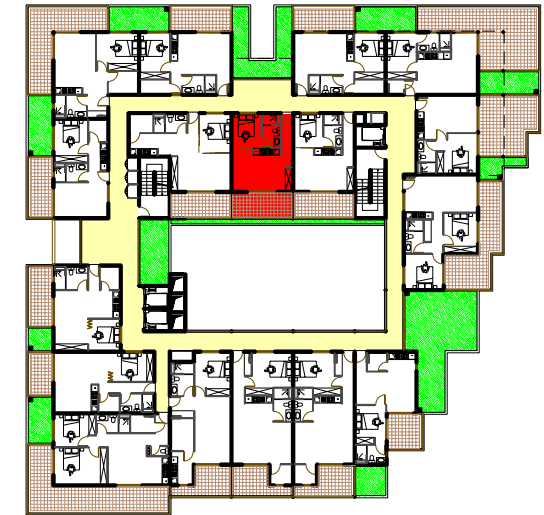

Appartement F705
échelle : 1/100

Plan du R+7
sans échelle

SURFACES	
1. Entrée	3.32m ²
2. Séjour / Cuisine	26.62m ²
3. Salle de bain	4.30m ²
S.HABITABLE	34.24m²
4. Terrasse	11.06m ²
S.TERRASSE	11.06m²
S.TOTALE	45.30m²

POSITIONNEMENT	
1er Étage	
2ème Étage	
3ème Étage	
4ème Étage	
5ème Étage	
6ème Étage	
7ème Étage	
8ème Étage	

RÉSIDENCE NEW - MAHANA					
Immeuble de 154 logements en R-3 / R+9 Espaces communs et commerciaux en RdC					
NIVEAU R+7	COM.				
Maitrise d'ouvrage :	F1.02				
	48				
Maitrise d'œuvre : Agence d'Architecture Pascal Beaudet d.p.l.g. B.P. 4 802 - 98713 Papeete - Tahiti Tél: 42 08 28 - Fax: 42 08 38 ag.pascal.beaudet@mail.fr	<table border="1"> <tr> <td>ECHELLE</td> <td>DATE</td> </tr> <tr> <td>1/100e</td> <td>03/11/2014</td> </tr> </table>	ECHELLE	DATE	1/100e	03/11/2014
ECHELLE	DATE				
1/100e	03/11/2014				