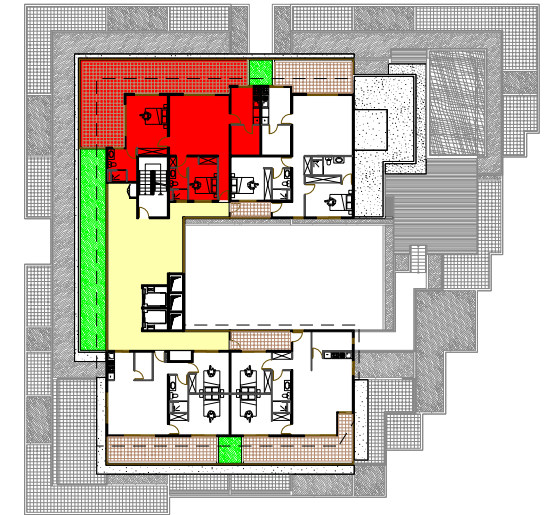

Appartement F901
échelle : 1/100

Plan du R+9
sans échelle

SURFACES	
1. Entrée - Dgt	3.60m ²
2. Séjour	27.25m ²
3. Chambre 01	18.20m ²
4. Chambre 02	11.15m ²
5. Salle de bain 01	6.60m ²
6. Salle de bain 02	4.30m ²
7. Cuisine	8.10m ²
8. Cellier	6.55m ²
S.HABITABLE	85.75m²
9. Terrasse	60.00m ²
S.TERRASSE	60.00m²
S.TOTALE	145.75m²

POSITIONNEMENT	
1er Étage	
2ème Étage	
3ème Étage	
4ème Étage	
5ème Étage	
6ème Étage	
7ème Étage	
8ème Étage	
9ème Étage	

RÉSIDENCE NEW - MAHANA			
Immeuble de 154 logements en R-3 / R+9 Espaces communs et commerciaux en RdC			
NIVEAU R+9			COM.
Maîtrise d'ouvrage :			F3.12
Maîtrise d'œuvre :			58
Agence d'Architecture Pascal Beaudet d.p.l.g B.P. 4 802 - 98713 Papeete - Tahiti Tél: 42 08 28 - Fax: 42 08 38 ag.pascal.beaudet@mail.gf			ECHELLE DATE 1/100e 03/11/2014