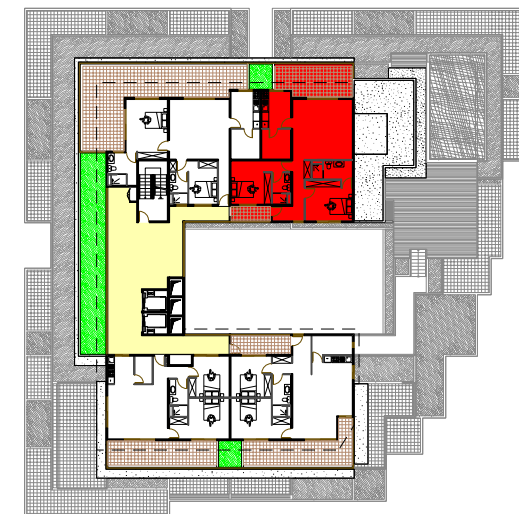

Appartement F902
échelle : 1/100

Plan du R+9
sans échelle

SURFACES	
1. Entrée - Dgt	8.45m ²
2. Séjour	27.45m ²
3. Chambre 01	13.95m ²
4. Chambre 02	14.90m ²
5. Salle de bain 01	5.90m ²
6. Salle de bain 02	4.30m ²
7. Cuisine	8.10m ²
8. Cellier	6.55m ²
S.HABITABLE	89.60m²
9. Terrasse	4.35m ²
10. Terrasse	18.80m ²
S.TERRASSE	23.15m²
S.TOTALE	112.75m²

POSITIONNEMENT	
1er Étage	
2ème Étage	
3ème Étage	
4ème Étage	
5ème Étage	
6ème Étage	
7ème Étage	
8ème Étage	
9ème Étage	

RÉSIDENCE NEW - MAHANA

Immeuble de 154 logements en R-3 / R+9
Espaces communs et commerciaux en RdC